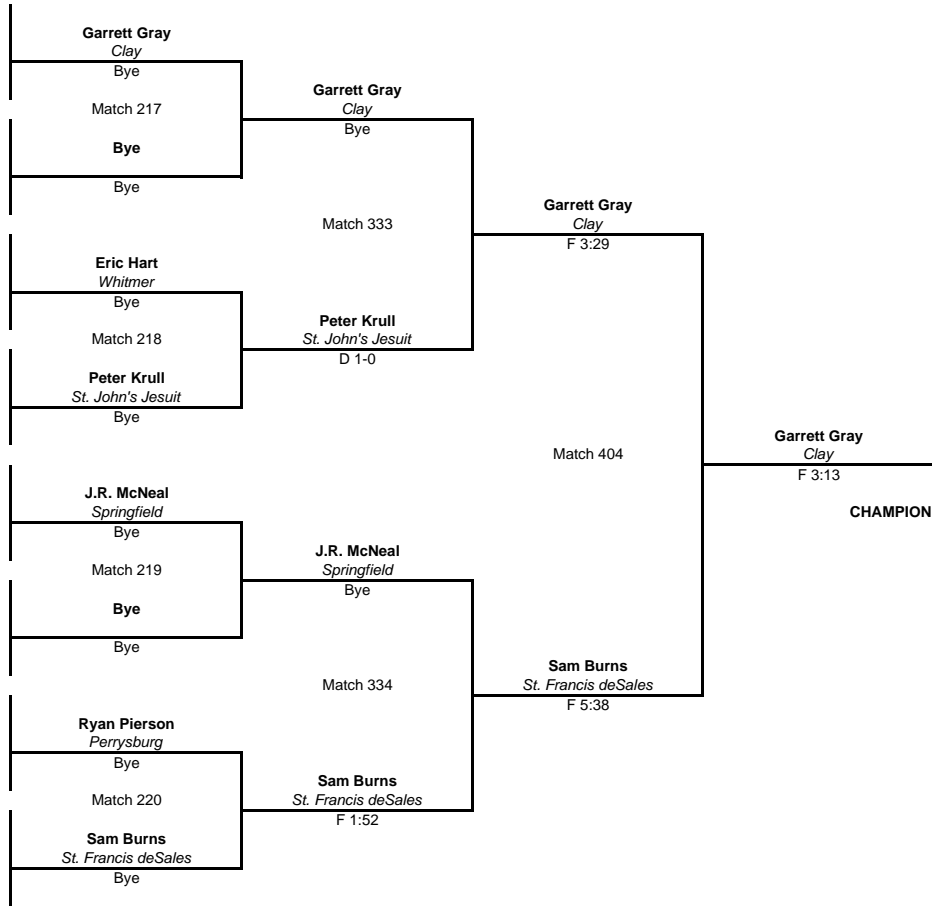

CHAMPIONSHIP ROUND 1

QUARTERFINAL

SEMI-FINAL

CHAMPIONSHIP

- 1 **1 Garrett Gray (11) 31-6**
Clay
- 2 **2 Bye**
- 3 **3 Bye**
- 4 **4 Bye**
- 5 **5 Eric Hart (10) 12-13**
Whitmer
- 6 **6 Bye**
- 7 **7 Bye**
- 8 **8 Peter Krull (10) 8-16**
St. John's Jesuit
- 9 **9 J.R. McNeal (11) 13-9**
Springfield
- 10 **10 Bye**
- 11 **11 Bye**
- 12 **12 Bye**
- 13 **13 Ryan Pierson (12) 0-0**
Perrysburg
- 14 **14 Bye**
- 15 **15 Bye**
- 16 **16 Sam Burns (12) 16-9**
St. Francis deSales

CONSOLATION ROUND 1

CONS ROUND 2

CONS QTR

CONS SEMI-FINAL

CONS FINAL

- Bye
- Bye
- Bye
- Bye
- Bye
- Bye
- Bye
- Bye