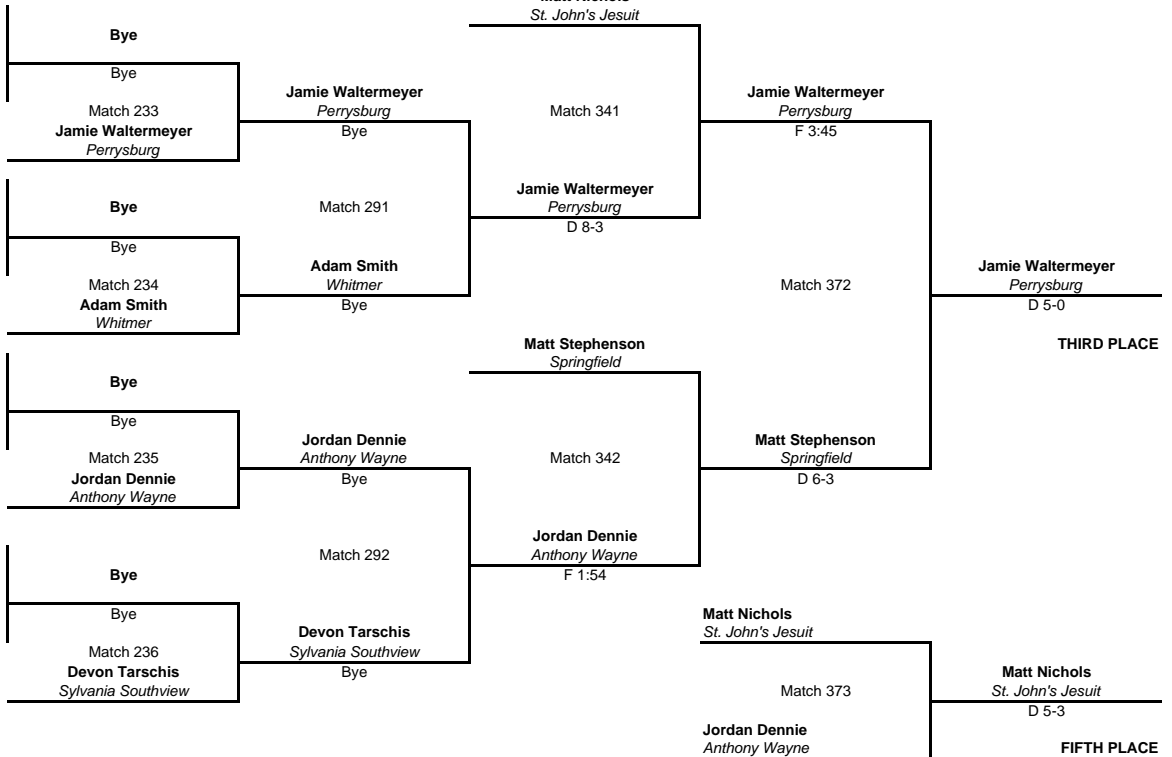

CONSOLATION ROUND 1

CONS ROUND 2

CONS QTR

CONS SEMI-FINAL

CONS FINAL

- Bye
- Bye Match 133
- Bye
- Bye Match 134
- Bye
- Bye Match 135
- Bye
- Bye Match 136

CHAMPIONSHIP ROUND 1

QUARTERFINAL

SEMI-FINAL

CHAMPIONSHIP

- 1 **1 Robbie Shiekh (12) 21-5**
Springfield
Match 25
- 2 **2 Bye**
- 3 **3 Bye**
- 4 **4 Jad Rihan (10) 1-5**
Whitmer
Match 26
- 5 **5 Ben Remaklus (12) 9-24**
Anthony Wayne
Match 27
- 6 **6 Bye**
- 7 **7 Bye**
- 8 **8 Torrey Tarschis (11) 22-11**
Sylvania Southview
Match 28
- 9 **9 Brian Henneman (10) 20-18**
Clay
Match 29
- 10 **10 Bye**
- 11 **11 Bye**
- 12 **12 Alec Herhold (10) 7-5**
Perrysburg
Match 30
- 13 **13 Charles Mason (11) 25-7**
Sylvania Northview
Match 31
- 14 **14 Bye**
- 15 **15 Bye**
- 16 **16 Devon McGibbeny (11) 28-12**
St. Francis deSales
Match 32