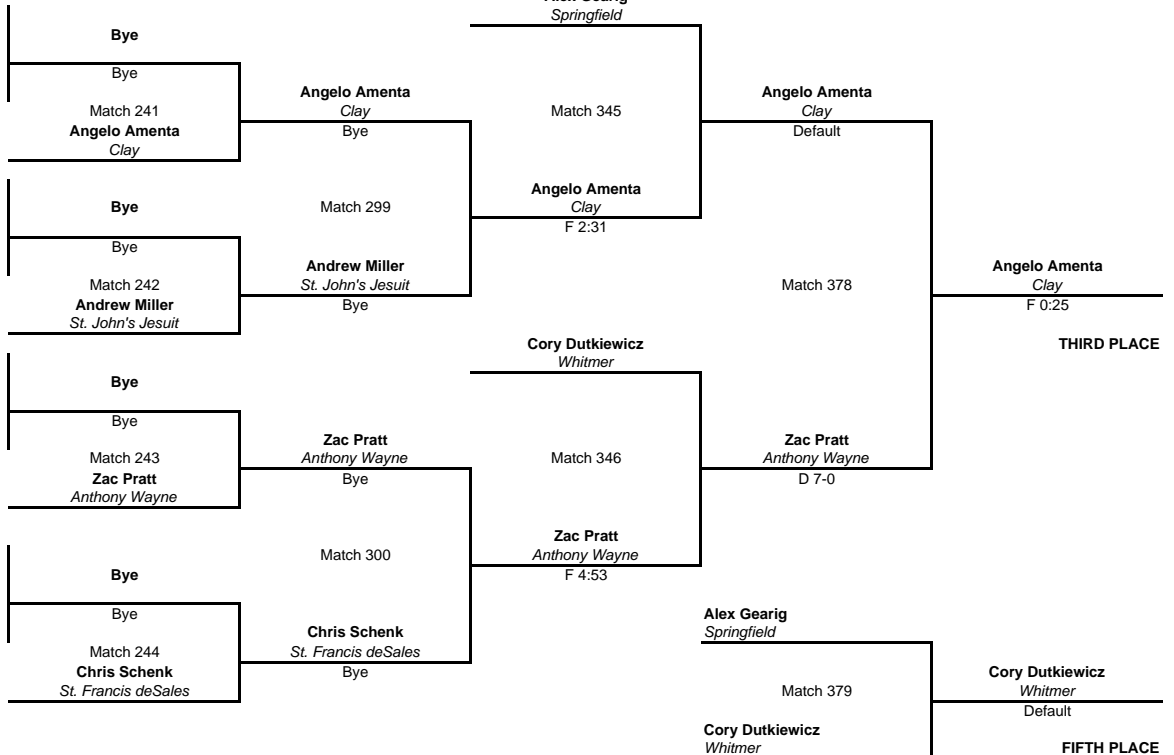

CONSOLATION ROUND 1

CONS ROUND 2

CONS QTR

CONS SEMI-FINAL

CONS FINAL

- Bye
- Bye
- Bye
- Bye
- Bye
- Bye
- Bye
- Bye

CHAMPIONSHIP ROUND 1

QUARTERFINAL

SEMI-FINAL

CHAMPIONSHIP

- 1 **1 Tanner Newland (12) 28-5**
Sylvania Northview
Match 41
- 2 **2 Bye**
- 3 **3 Bye**
- 4 **4 Carl Mazzurco (12) 24-7**
Whitmer
Match 42
- 5 **5 Spencer King (10) 4-7**
Anthony Wayne
Match 43
- 6 **6 Bye**
- 7 **7 Bye**
- 8 **8 Nico Castilleja (12) 18-14**
Clay
Match 44
- 9 **9 Luke Zastrow (11) 28-7**
Sylvania Southview
Match 45
- 10 **10 Bye**
- 11 **11 Bye**
- 12 **12 Jacob Obregon (9) 1-6**
Springfield
Match 46
- 13 **13 James Smith (10) 3-8**
St. Francis deSales
Match 47
- 14 **14 Bye**
- 15 **15 Bye**
- 16 **16 J.P. Newton (9) 26-6**
Perrysburg
Match 48