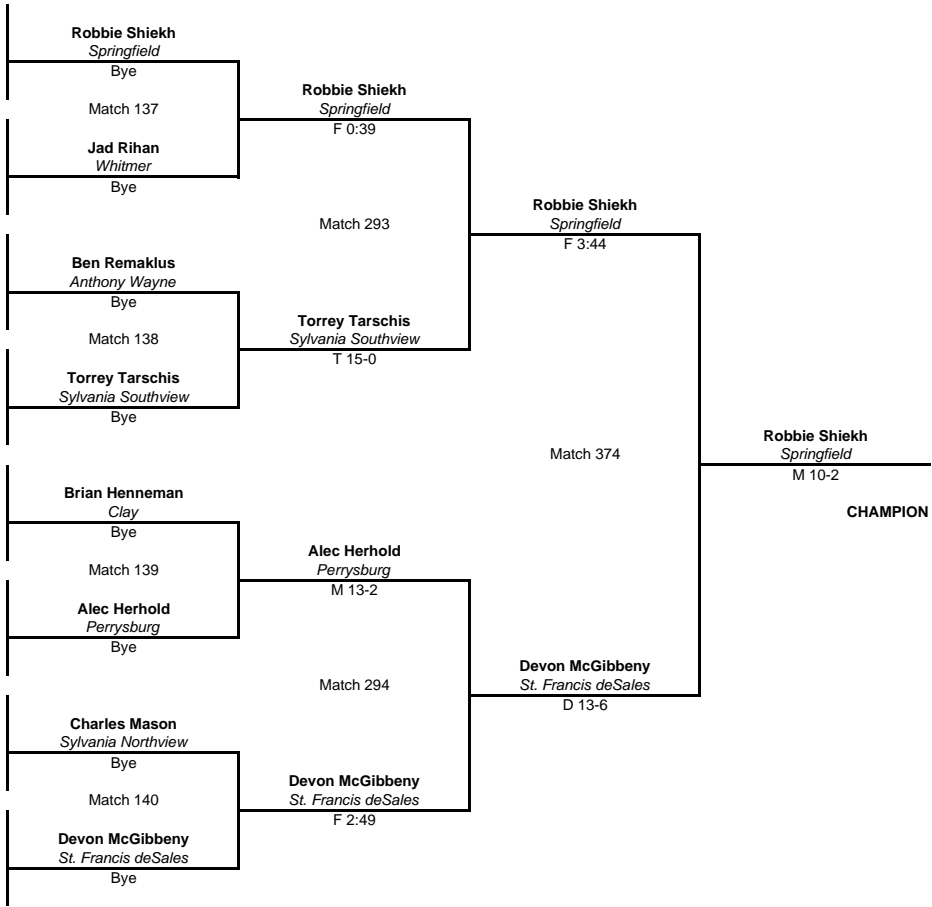

CONSOLATION ROUND 1

CONS ROUND 2

CONS QTR

CONS SEMI-FINAL

CONS FINAL

- Bye
- Bye Match 133
- Bye
- Bye Match 134
- Bye
- Bye Match 135
- Bye
- Bye Match 136

CHAMPIONSHIP ROUND 1

QUARTERFINAL

SEMI-FINAL

CHAMPIONSHIP

- 1 **1 Robbie Shiekh (12) 21-5**
Springfield
Match 25
- 2 **2 Bye**
- 3 **3 Bye**
- 4 **4 Jad Rihan (10) 1-5**
Whitmer
Match 26
- 5 **5 Ben Remaklus (12) 9-24**
Anthony Wayne
Match 27
- 6 **6 Bye**
- 7 **7 Bye**
- 8 **8 Torrey Tarschis (11) 22-11**
Sylvania Southview
Match 28
- 9 **9 Brian Henneman (10) 20-18**
Clay
Match 29
- 10 **10 Bye**
- 11 **11 Bye**
- 12 **12 Alec Herhold (10) 7-5**
Perrysburg
Match 30
- 13 **13 Charles Mason (11) 25-7**
Sylvania Northview
Match 31
- 14 **14 Bye**
- 15 **15 Bye**
- 16 **16 Devon McGibbeny (11) 28-12**
St. Francis deSales
Match 32