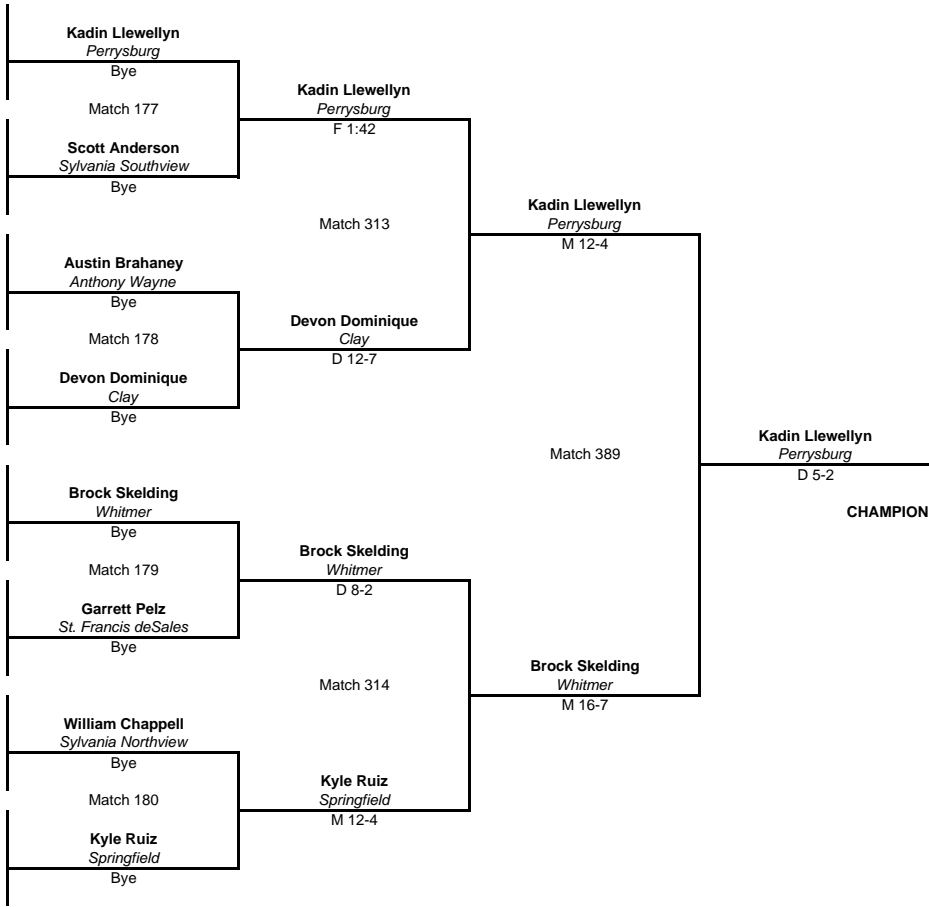

FIFTH PLACE

CHAMPIONSHIP ROUND 1

QUARTERFINAL

SEMI-FINAL

CHAMPIONSHIP

- 1 **1 Kadin Llewellyn (9) 21-8**
Perrysburg
Match 65
- 2 **2 Bye**
- 3 **3 Bye**
- 4 **4 Scott Anderson (9) 0-3**
Sylvania Southview
Match 66
- 5 **5 Austin Brahaney (12) 13-19**
Anthony Wayne
Match 67
- 6 **6 Bye**
- 7 **7 Bye**
- 8 **8 Devon Dominique (10) 17-13**
Clay
Match 68
- 9 **9 Brock Skelding (11) 15-9**
Whitmer
Match 69
- 10 **10 Bye**
- 11 **11 Bye**
- 12 **12 Garrett Pelz (11) 11-15**
St. Francis deSales
Match 70
- 13 **13 William Chappell (9) 6-17**
Sylvania Northview
Match 71
- 14 **14 Bye**
- 15 **15 Bye**
- 16 **16 Kyle Ruiz (11) 15-9**
Springfield
Match 72