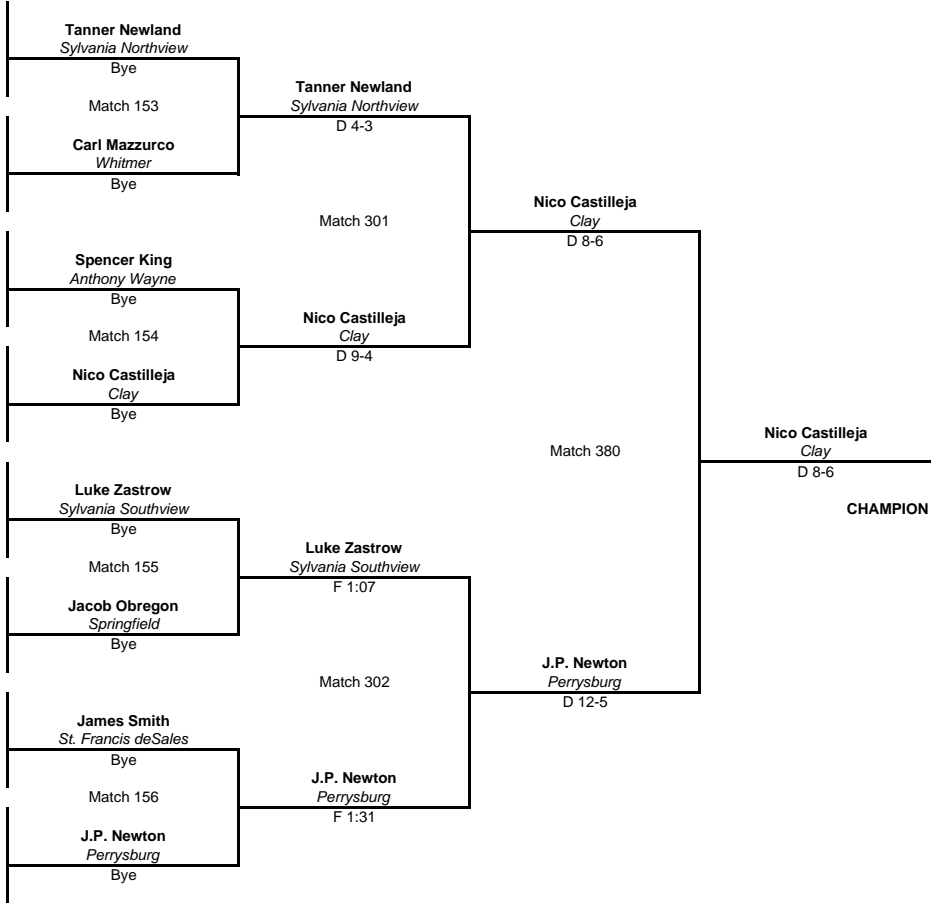

CONSOLATION ROUND 1

CONS ROUND 2

CONS QTR

CONS SEMI-FINAL

CONS FINAL

- Bye
- Bye
- Bye
- Bye
- Bye
- Bye
- Bye
- Bye

CHAMPIONSHIP ROUND 1

QUARTERFINAL

SEMI-FINAL

CHAMPIONSHIP

- 1 **1 Tanner Newland (12) 28-5**
Sylvania Northview
Match 41
- 2 **2 Bye**
- 3 **3 Bye**
- 4 **4 Carl Mazzurco (12) 24-7**
Whitmer
Match 42
- 5 **5 Spencer King (10) 4-7**
Anthony Wayne
Match 43
- 6 **6 Bye**
- 7 **7 Bye**
- 8 **8 Nico Castilleja (12) 18-14**
Clay
Match 44
- 9 **9 Luke Zastrow (11) 28-7**
Sylvania Southview
Match 45
- 10 **10 Bye**
- 11 **11 Bye**
- 12 **12 Jacob Obregon (9) 1-6**
Springfield
Match 46
- 13 **13 James Smith (10) 3-8**
St. Francis deSales
Match 47
- 14 **14 Bye**
- 15 **15 Bye**
- 16 **16 J.P. Newton (9) 26-6**
Perrysburg
Match 48